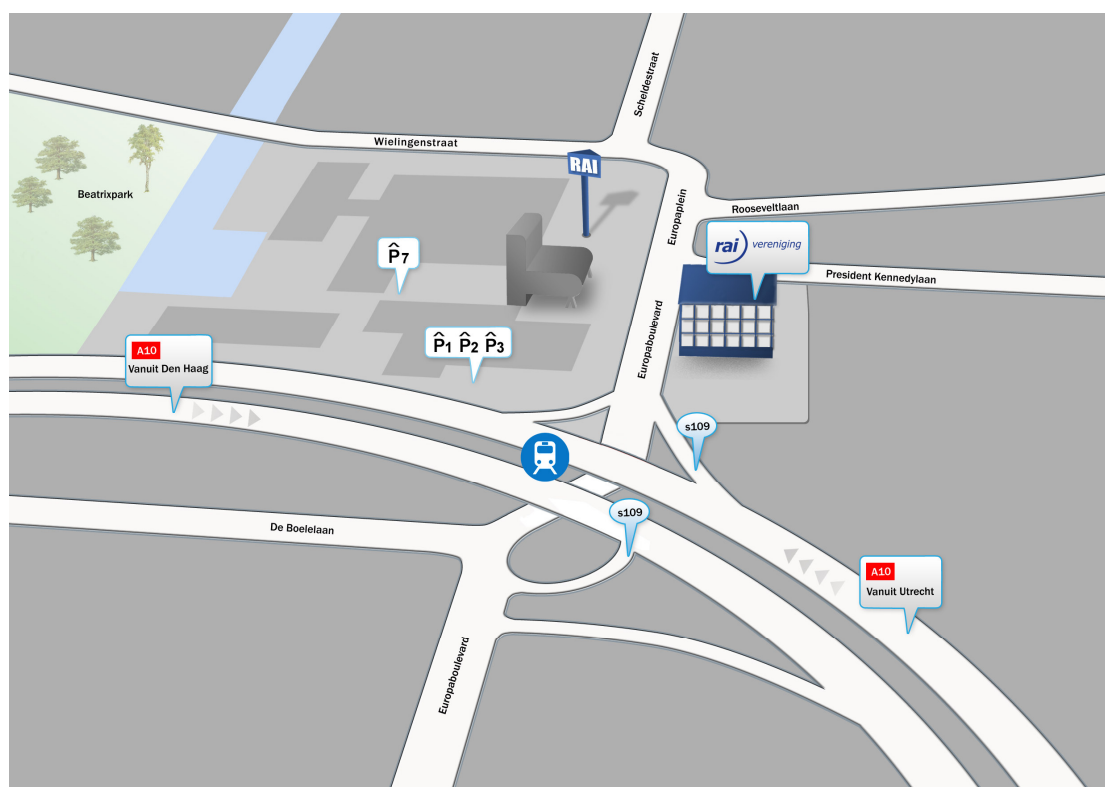

Bezoekadres RAI Vereniging

President Kennedylaan 925
1079 MZ Amsterdam
(5e etage stadsdeelkantoor Zuideramstel)

Auto

Neem vanaf de A10 afrit S109 RAI/Rivierenbuurt en volg de borden richting RAI. Volg de borden P1/P2/P3 of P7 voor de parkeergarages van de RAI voor het parkeren van uw auto. Op de hoek van het Europaplein en de President Kennedylaan ziet u het stadsdeelkantoor Zuideramstel waar RAI Vereniging op de 5^e etage is gevestigd.

OV

RAI Vereniging is goed bereikbaar per openbaar vervoer.

Trein

Het station Amsterdam RAI bevindt zich op 5 minuten loopafstand van RAI Vereniging.

Bus

Bus 15 vanaf station Muiderpoort – Station Amstel - Station Haarlemmermeer - Station Sloterdijk. Uitstappen halte Dintelstraat.
Bus 62 vanaf station Amstel naar station Lelylaan. Uitstappen halte Europaplein.

Tram

Tram 4 vanaf Centraal Station naar station RAI. Uitstappen halte Dintelstraat of Europaplein.

Metro

Metro 50 en 51. Uitstappen halte station RAI.